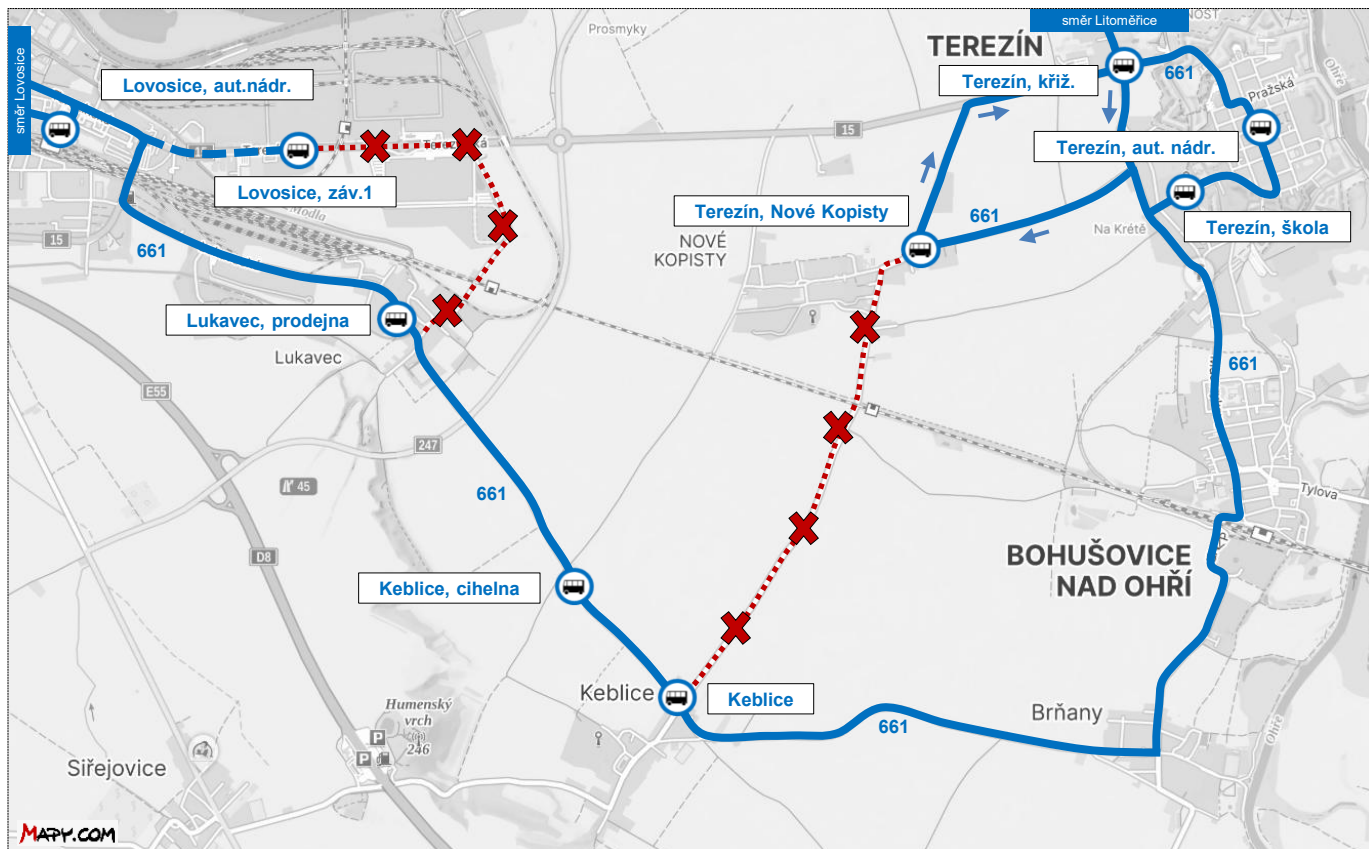

POZOR, VÝLUKA!

DOPRAVA
ÚSTECKÉHO
KRAJE

Informace o mimořádných změnách na linkách DÚK

S PLATNOSTÍ OD:

4. 5. 2026

DO:

9. 5. 2026

LUKAVEC a NOVÉ KOPISTY – uzavírky železničních přejezdů

JSOU DOTČENY LINKY:

661 Litoměřice – Lovosice – Třebenice – Třebívlice – Libčeves

NÁHRADNÍ OPATŘENÍ:

Z důvodu uzavírek železničních přejezdů v Nových Kopistech a Lukavci budou v provozu linky 661 zavedena následující výluková opatření:

- linka bude vedena po objízdné trase přes Bohušovice nad Ohří a Brňany
- po dobu výluky budou dočasně přemístěny zastávky „Terežín, Nové Kopisty“ (k transformátoru na silnici III/24711), „Keblice“ (na silnici III/24712 k domům č.p. 113 a 137) a „Lukavec, prodejna“ (na silnici III/24712 k domům č.p. 4 a 32)
- do zastávky „Lovosice, záv.1“ budou zajiždět pouze vybrané spoje v době střídání směn, zastávka „Lovosice, záv.2“ nebude dočasně obsluhována

Věnujte zvýšenou pozornost novému výlukovému jízdnímu řádu linky 661!

S ohledem na možnost nenadálých změn v termínu výluky doporučujeme sledovat informace na www.dopravauk.cz.
V případě dotazů na aktuální polohu autobusů nebo pro zajištění garantovaných přestupních vazeb kontaktujte
Centrální dispečink DÚK na tel. č. **475 657 657**.